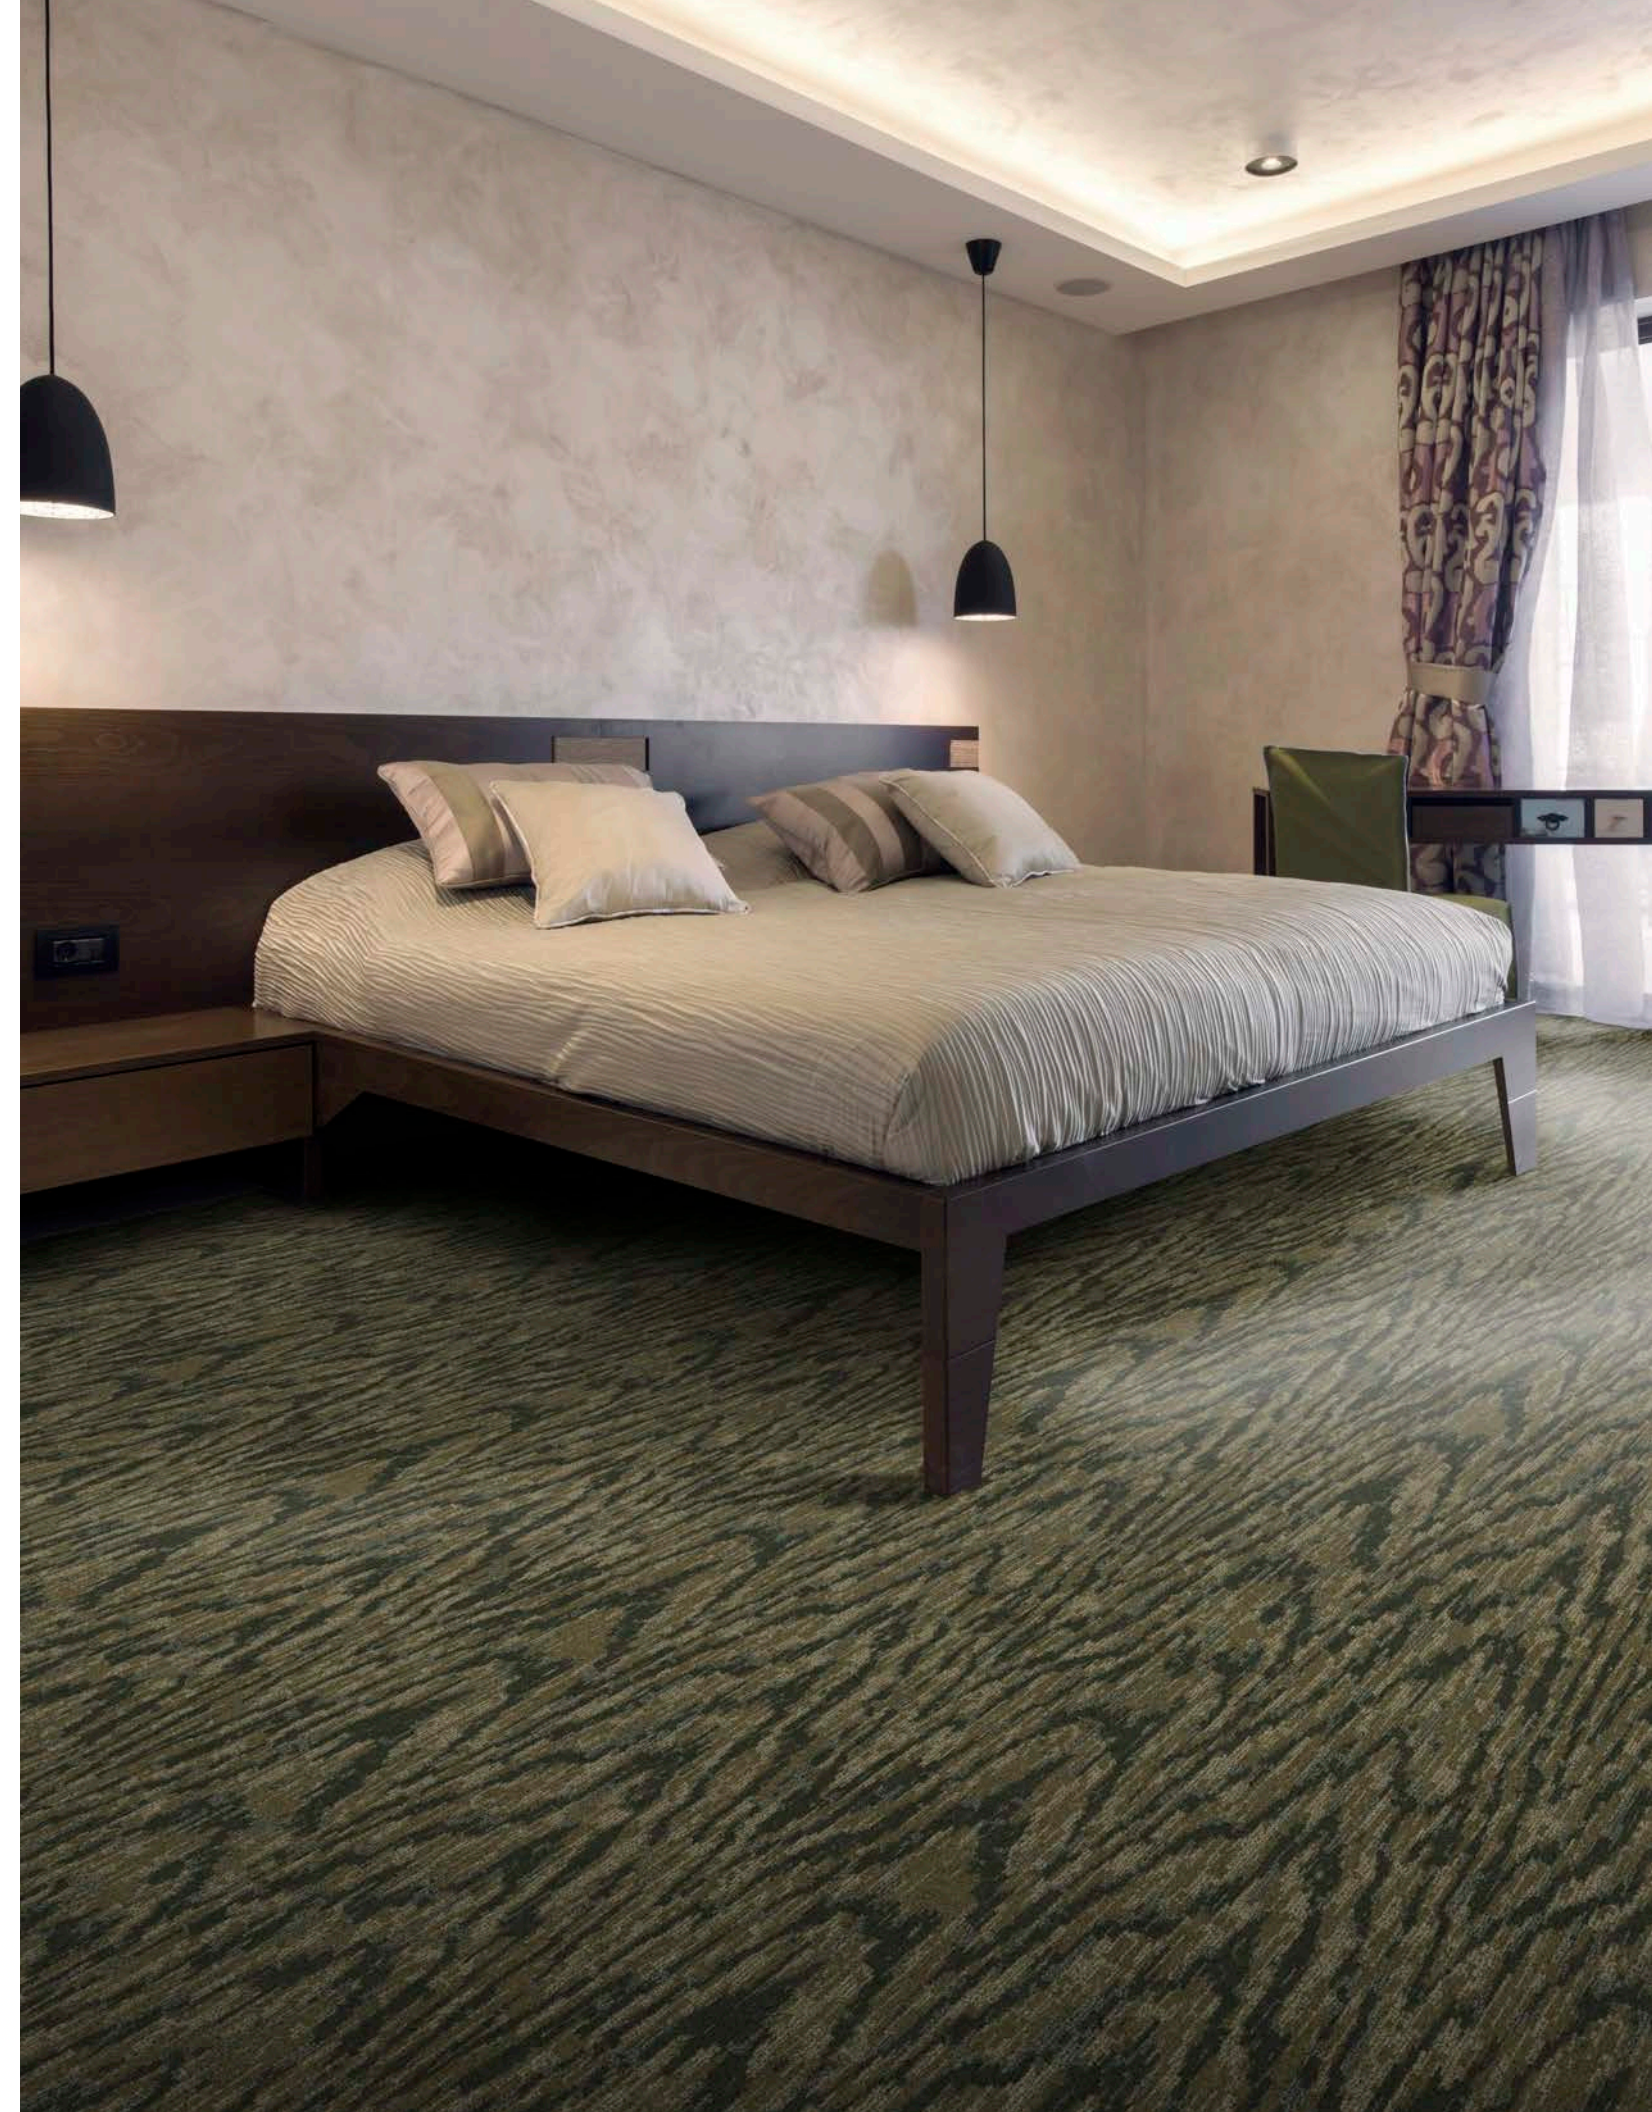

119 Felicity 32 oz.
FE24 Hickory

Repeat 48" x 48"

36 oz. **6119 Felicity**
FE64 Hickory

A 6115/6207

B 6119