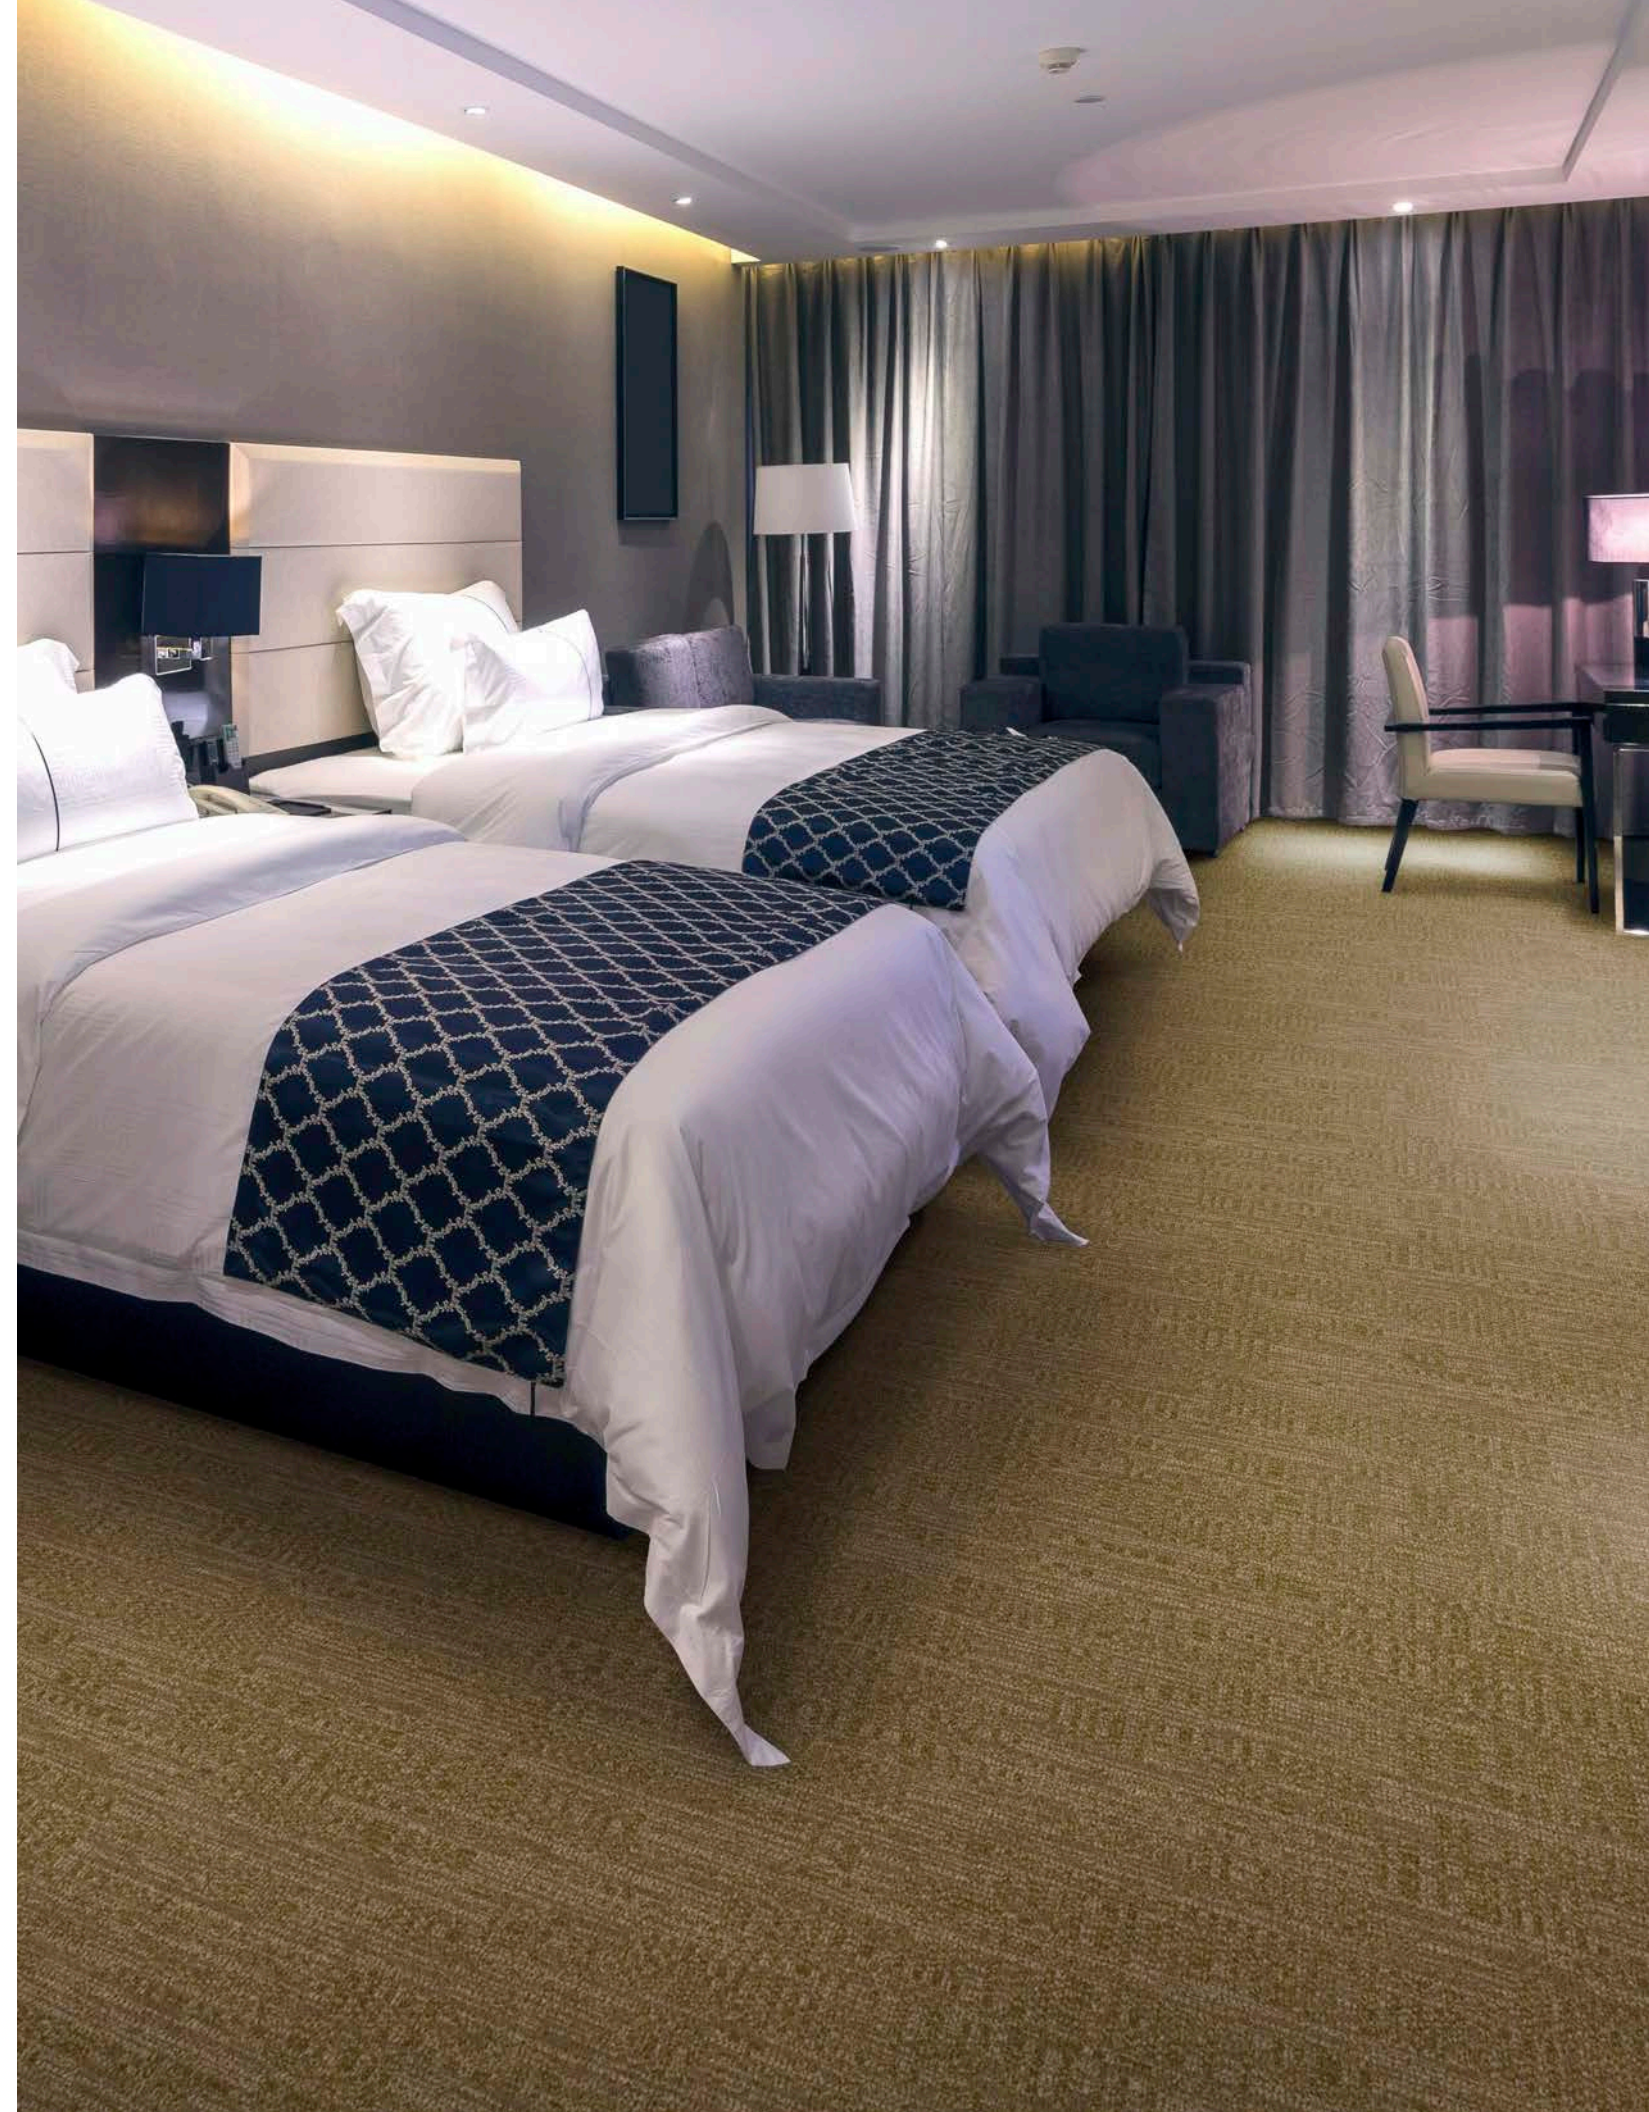

115 Elements 32 oz.
EL23 Dijon

Repeat 48" x 48"

A 6115/6209

B 6186

36 oz. **6115 Elements**
EL63 Dijon