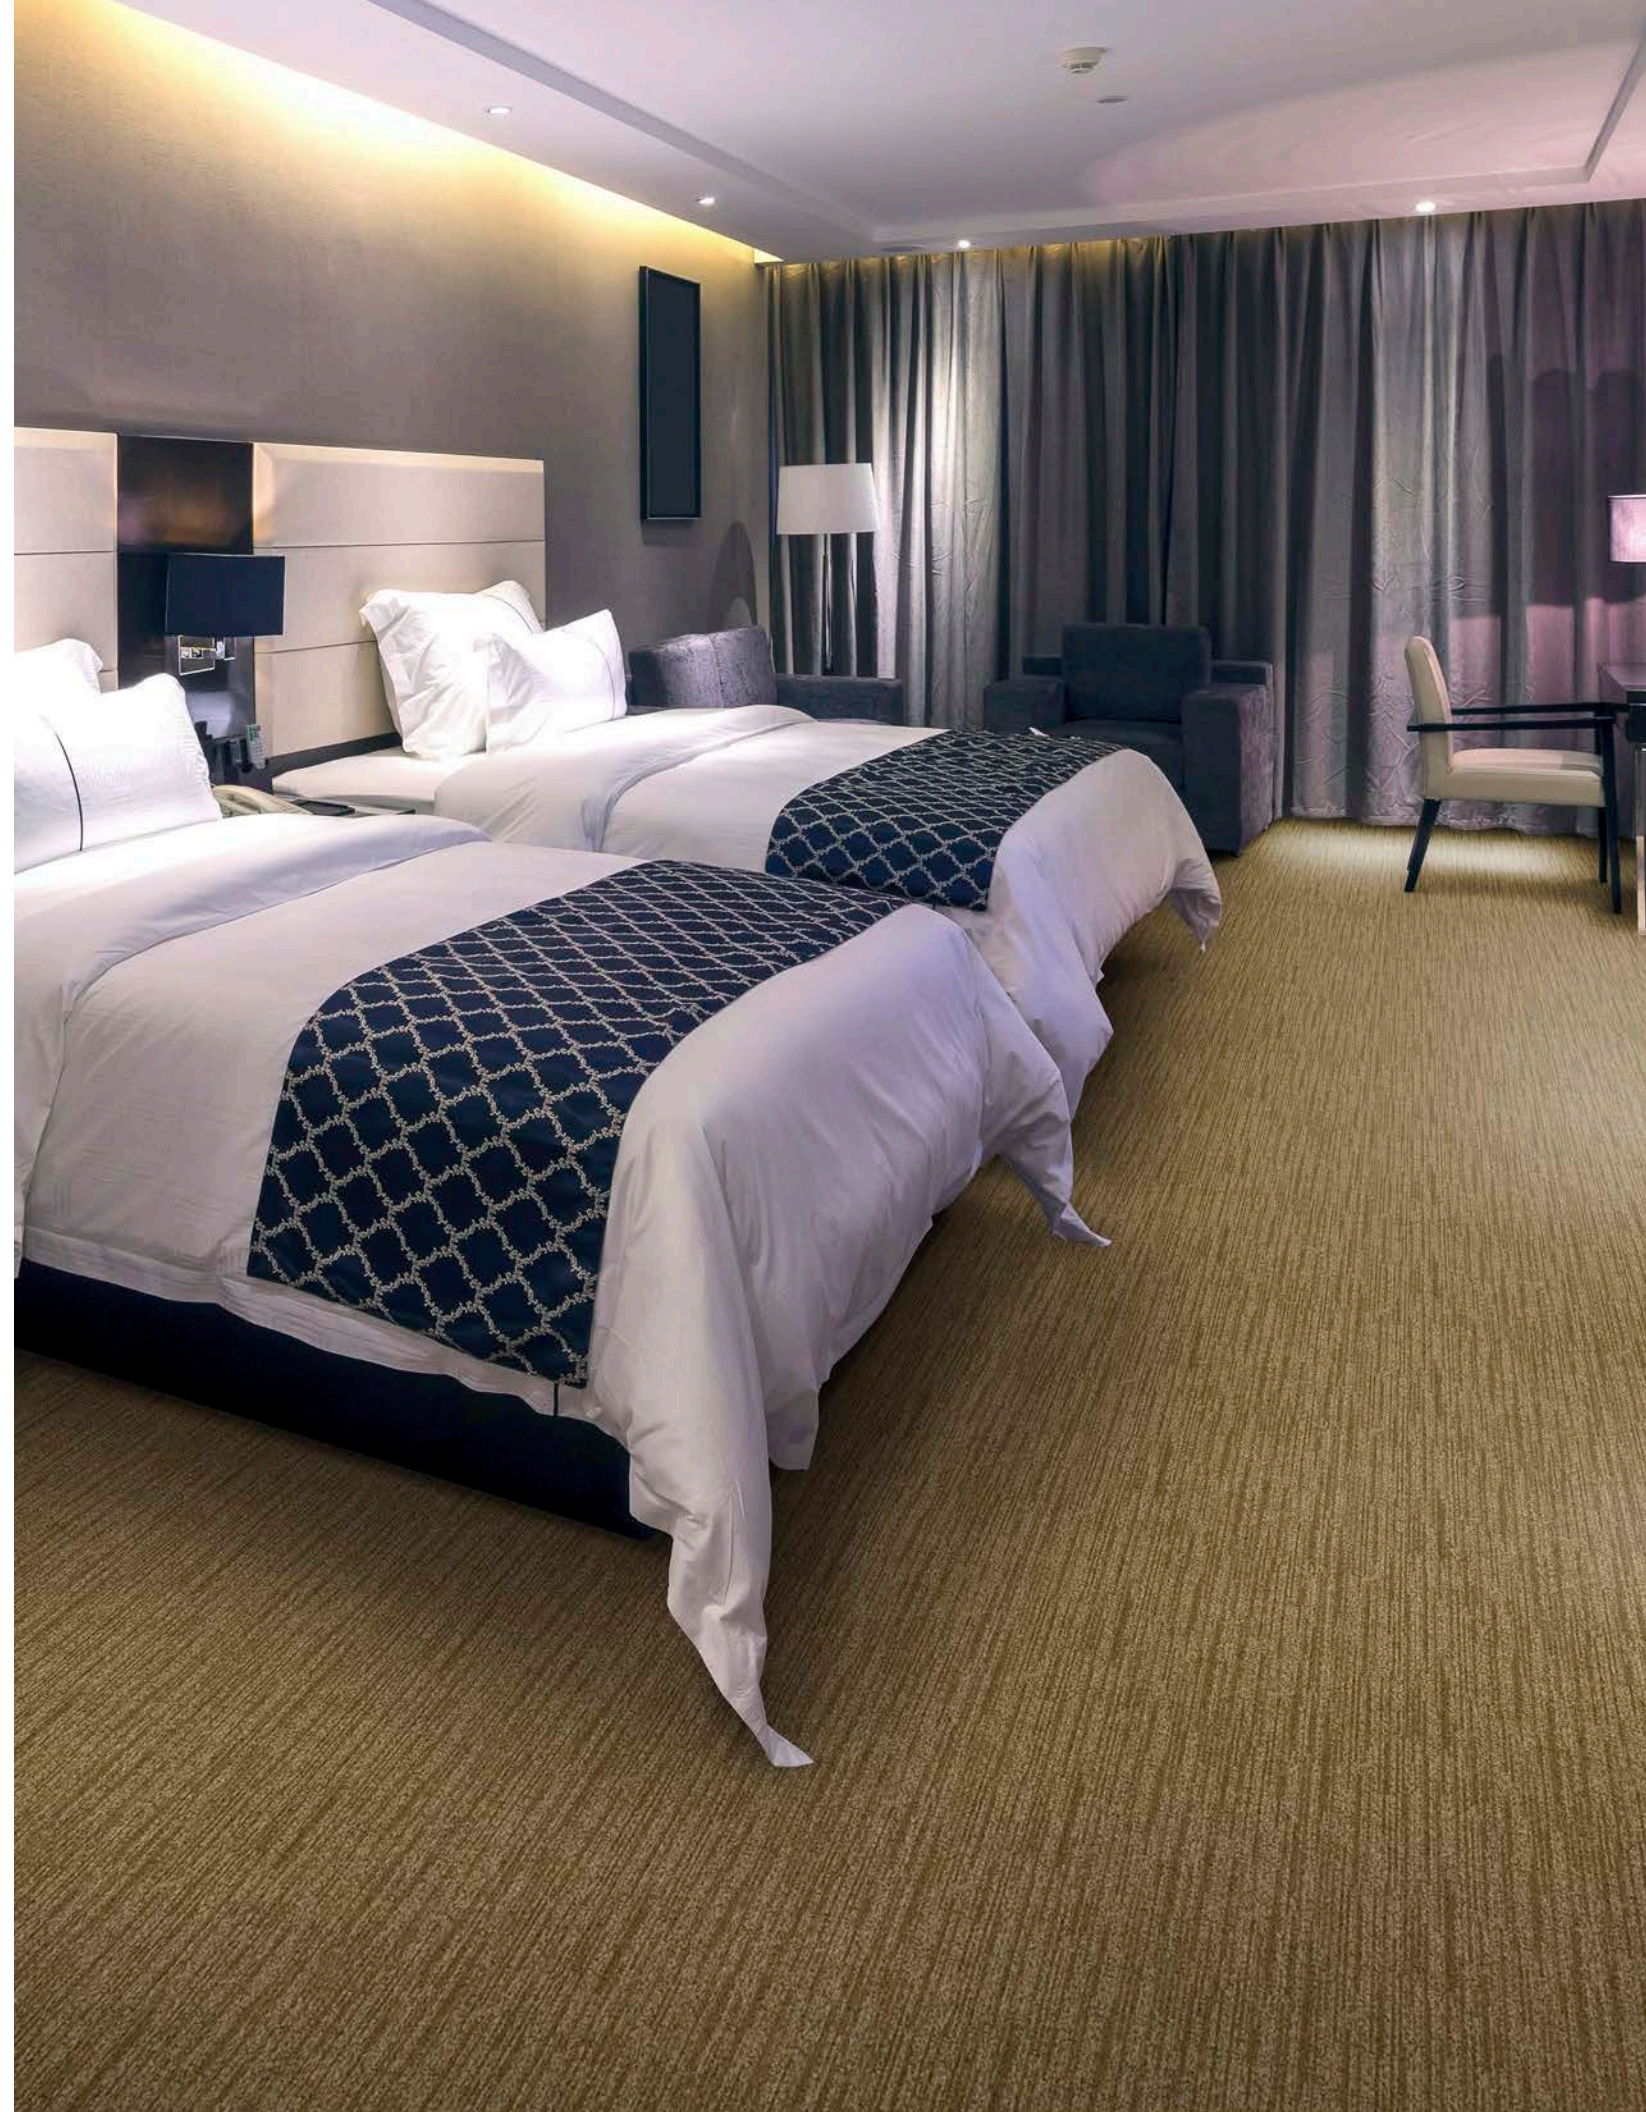

Repeat 12" x 12"

A 6115/6209

B 6186

122 Mood 32 oz.
MD27 Brew

36 oz. 6122 Mood
MD67 Brew

Repeat 36" x 36"

A 6190/6195

B 6149